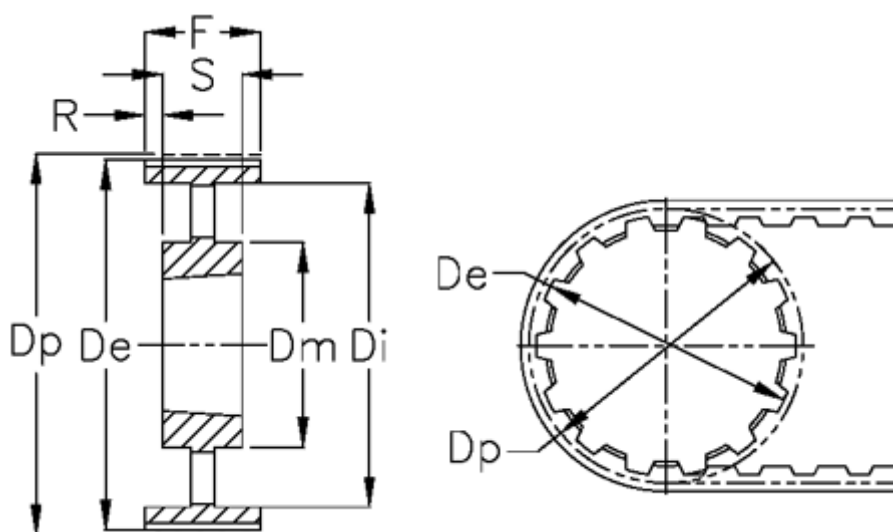

Varenummer: 604132168050
Beskrivelse: Tandremskive for taperbøsning
HTD 168 8M 50 TL 3525

Mål

Bredde	= 50	r	= 2.5
De	= 426.44	S	= 51
Di	= 402	Tandantal	= 168
Dm	= 170	Type	= 8M
Dp	= 427.81	Vægt	= 17.5
F	= 60		
For bøsning	= 3020		
Max boring	= 75		